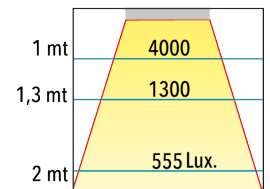

GCP027

IP20

COLORES

Forte HPw1L

Forte HPw5L