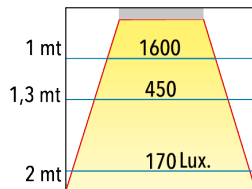

CABEZAL GYON

- VIDA ÚTIL 30.000 Hrs.
- EMPOTRABLE TECHO
- APLIQUE PLAFÓN
- OPCIÓN DIMERIZABLE DALI
- OSRAM
- INTERIOR
- ADMITE EMERGENCIA
- CRI >= 80
- APERTURA 45°
- VGR 19

DIMENSIONES

DESCRIPCIÓN

TIPO DE LUMINARIA: Empotrable de Techo / Aplique Plafón

TIPO DE TECHO: Durlock

SISTEMA ÓPTICO: Variable según accesorio

MATERIALES: Cuerpo de aluminio inyectado

TRATAMIENTO DE SUPERFICIE: Pintura en polvo poliéster

FUENTE DE LED: Interna Incorporada

DRIVERS: Helvar / Philips / Tridonic

OPCIONAL: CASAMBI disponible para potencias mayores a 10W

VERSATILIDAD: Potencia y Flujo Lumínico adaptables a las necesidades específicas de cada proyecto.

INFORMACIÓN TÉCNICA

CÓDIGO	POTENCIA	FLUJO	MEDIDAS
GCP007	4 w	320 lm	64 x 35 mm
GCP014	10 w	800 lm	136 x 35 mm
GCP027	20 w	1600 lm	270 x 35 mm

ILUMINANCIA

GCP007

IP20

COLORES

Forte HPw1L

Forte HPw5L