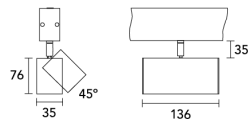

## DIMENSIONES

GCP014

## INFORMACIÓN TÉCNICA

CÓDIGO	POTENCIA	FLUJO	MEDIDAS
GCP007	4 w	320 lm	64 x 35 mm
GCP014	10 w	800 lm	136 x 35 mm
GCP027	20 w	1600 lm	270 x 35 mm