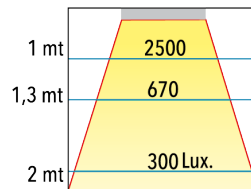

CABEZAL GYON

- VIDA ÚTIL 30.000 Hrs.
- EMPOTRABLE TECHO
- APLIQUE PLAFÓN
- OPCIÓN DIMERIZABLE DALI
- OSRAM
- INTERIOR
- ADMITE EMERGENCIA
- CRI >= 80
- APERTURA 45°
- VGR 19

DIMENSIONES

DESCRIPCIÓN

TIPO DE LUMINARIA: Empotrable de Techo / Aplique Plafón

TIPO DE TECHO: Durlock

SISTEMA ÓPTICO: Variable según accesorio

MATERIALES: Cuerpo de aluminio inyectado

TRATAMIENTO DE SUPERFICIE: Pintura en polvo poliéster

FUENTE DE LED: Interna Incorporada

DRIVERS: Helvar / Philips / Tridonic

OPCIONAL: CASAMBI disponible para potencias mayores a 10W

VERSATILIDAD: Potencia y Flujo Lumínico adaptables a las necesidades específicas de cada proyecto.

INFORMACIÓN TÉCNICA

CÓDIGO	POTENCIA	FLUJO	MEDIDAS
GCP007	4 w	320 lm	64 x 35 mm
GCP014	10 w	800 lm	136 x 35 mm
GCP027	20 w	1600 lm	270 x 35 mm

ILUMINANCIA

GCP014

IP20

COLORES

Forte HPw1L

Forte HPw5L